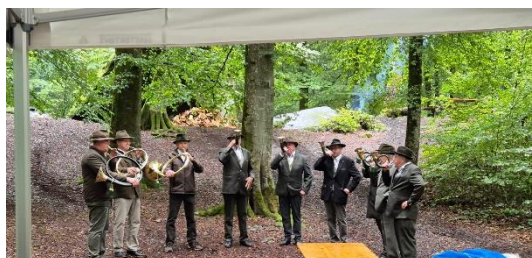

Impressionen aus dem Kanton Aargau

Im Kanton Aargau haben 28 Gemeinden am nationalen Tag der Bürgergemeinden und Korporationen mitgemacht.

Wir bedanken uns bei allen Ortsbürgergemeinden für ihr Engagement zu Gunsten ihren Bürgerinnen und Bürger.

Waldumgang der Gemeinde Beinwil a.S.

Aarau wird zum Bauernhof

Gemeinde Lenzburg

Gemeinde Muri mit Info zum Rebberg

Gemeinde Wohlen - Bremgarten

Gewerbeausstellung in Schöffland